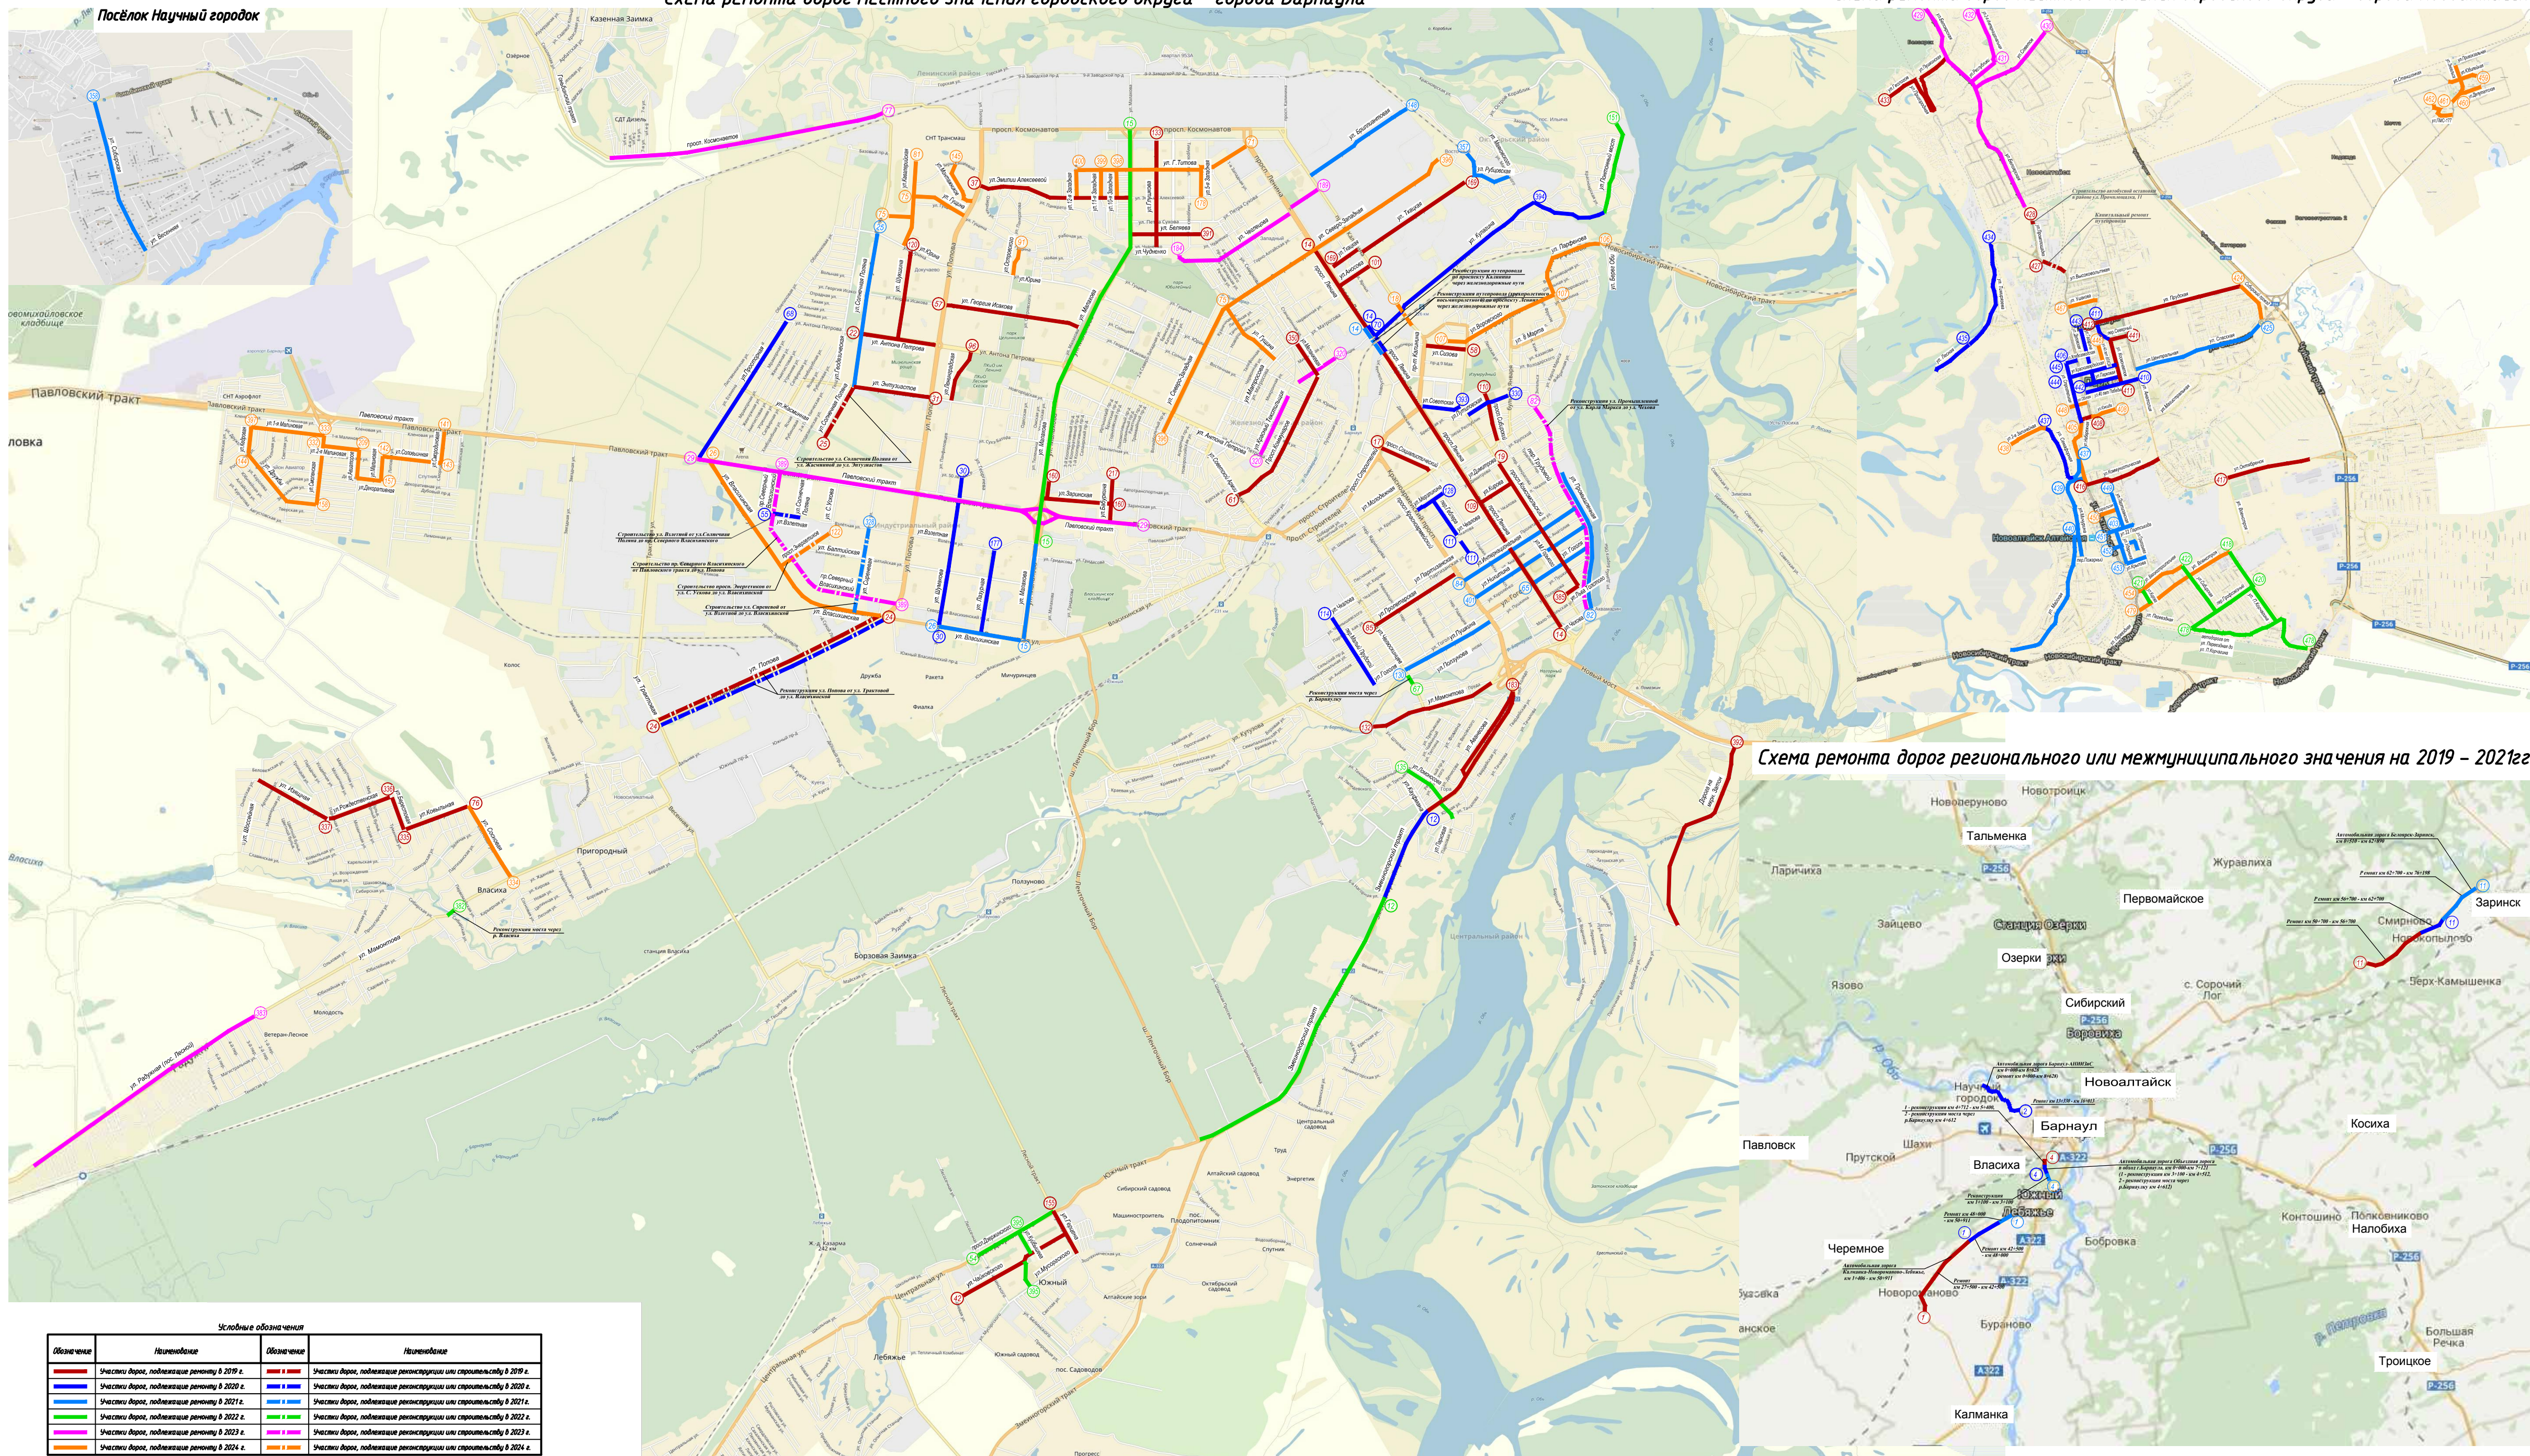

# Схема ремонта дорог Барнаульской городской агломерации на 2019 – 2024 гг.

## Схема ремонта дорог местного значения городского округа – города Барнаула

## Схема ремонта дорог местного значения городского округа – города Новоалтайска

**Условные обозначения**

Обозначение	Назначение	Обозначение	Назначение
	Участки дорог, подлежащие ремонту в 2019 г.		Участки дорог, подлежащие реконструкции или строительству в 2019 г.
	Участки дорог, подлежащие ремонту в 2020 г.		Участки дорог, подлежащие реконструкции или строительству в 2020 г.
	Участки дорог, подлежащие ремонту в 2021 г.		Участки дорог, подлежащие реконструкции или строительству в 2021 г.
	Участки дорог, подлежащие ремонту в 2022 г.		Участки дорог, подлежащие реконструкции или строительству в 2022 г.
	Участки дорог, подлежащие ремонту в 2023 г.		Участки дорог, подлежащие реконструкции или строительству в 2023 г.
	Участки дорог, подлежащие ремонту в 2024 г.		Участки дорог, подлежащие реконструкции или строительству в 2024 г.

## Схема ремонта дорог регионального или межмуниципального значения на 2019 – 2021гг.