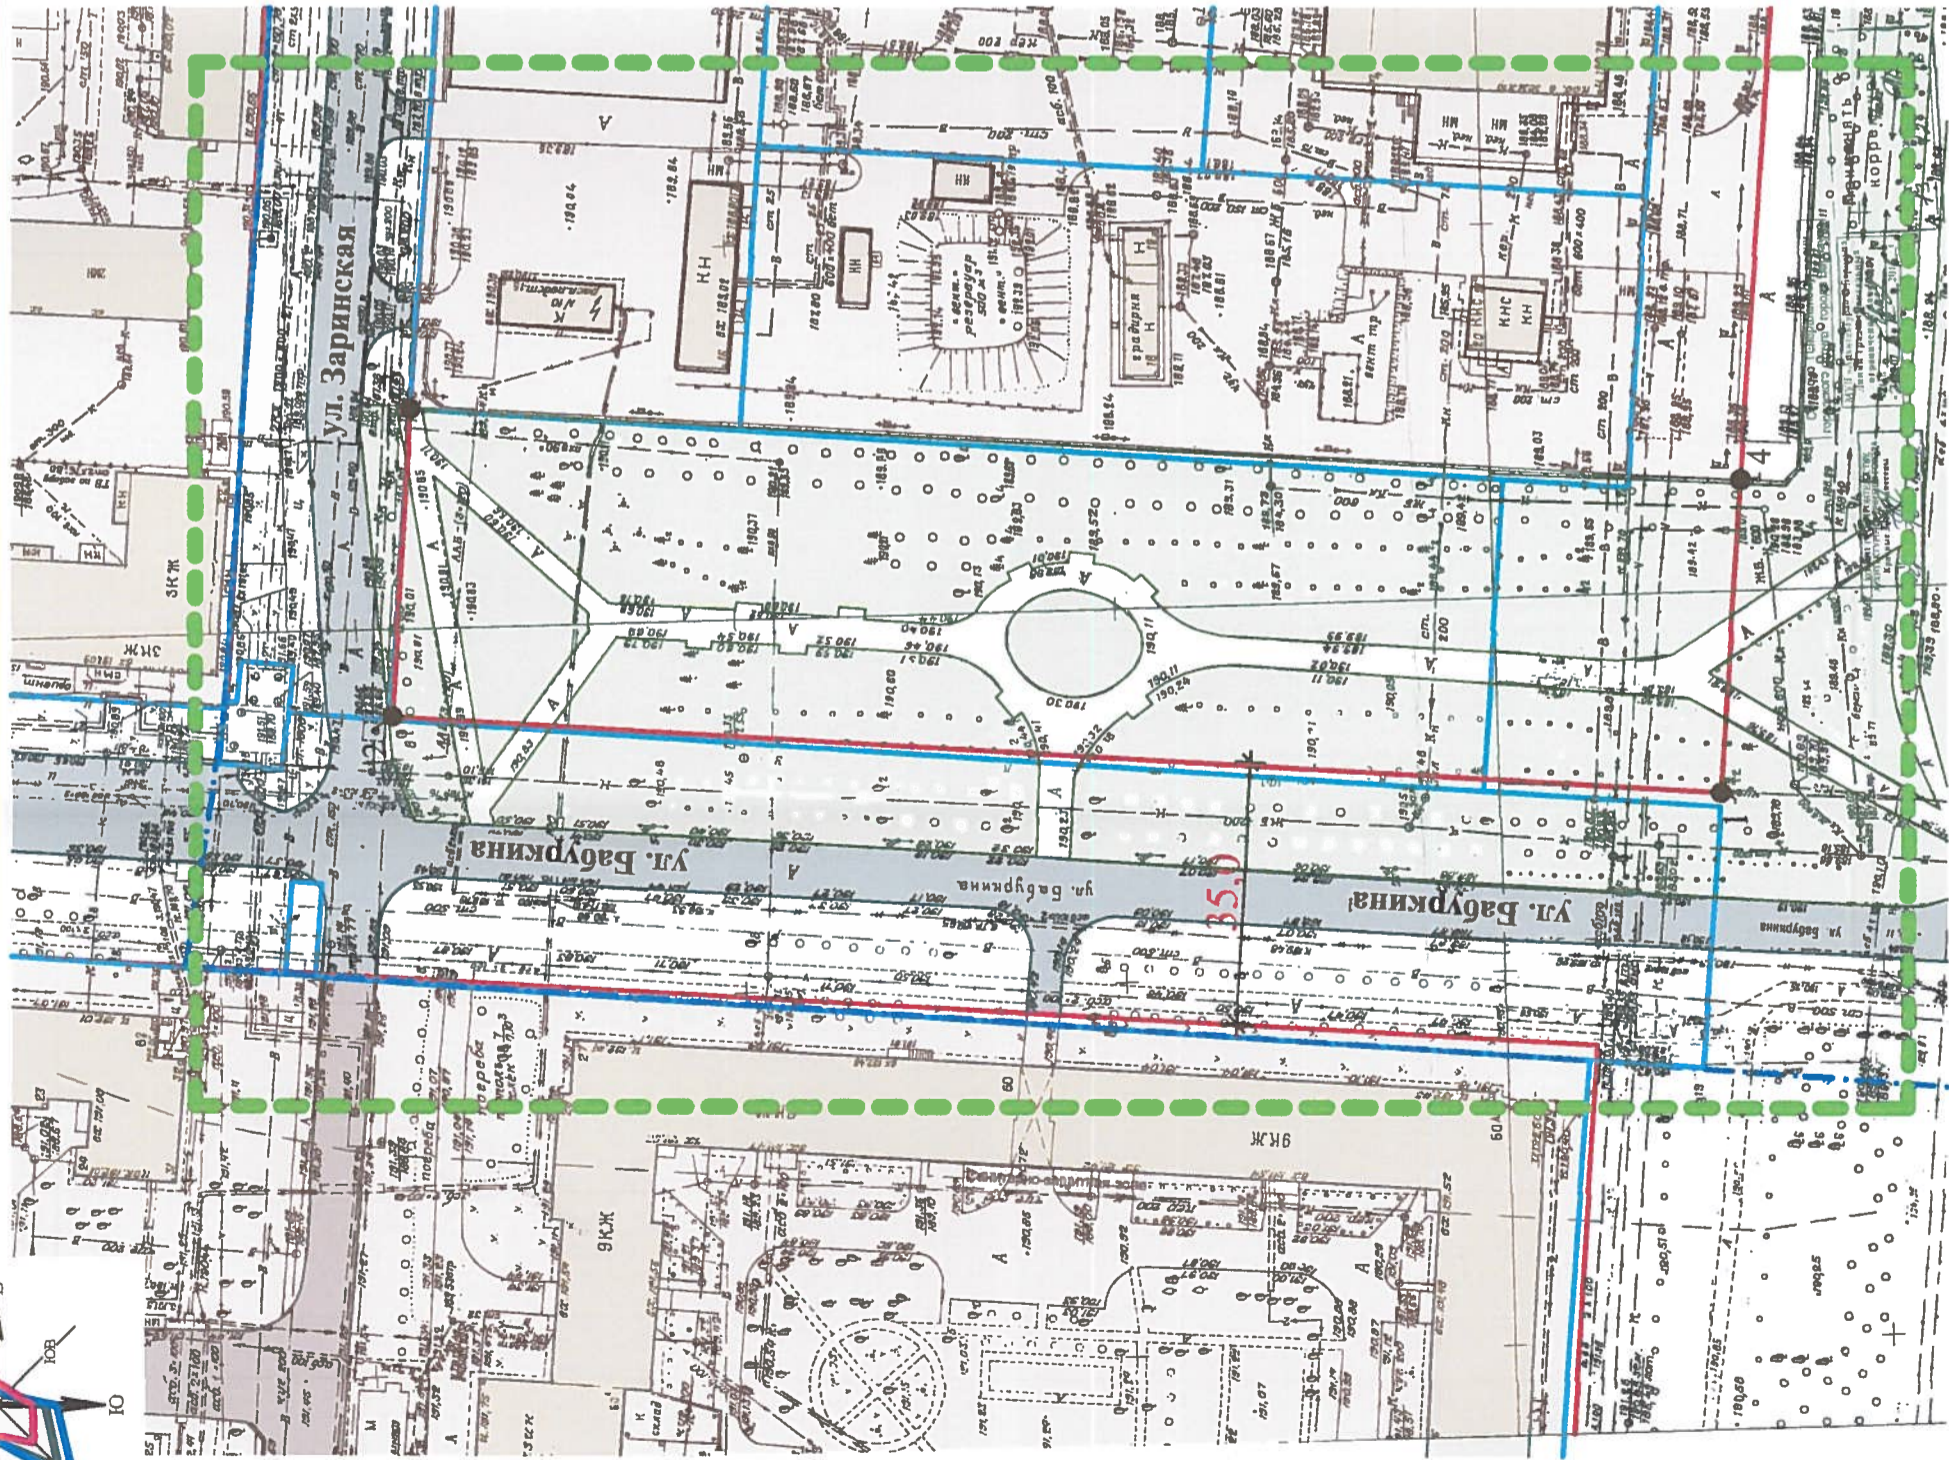

БАРНАУЛ ПРОЕКТ МЕЖЕВАНИЯ

РАЗБИВОЧНЫЙ ЧЕРТЕЖ КРАСНЫХ ЛИНИЙ

Каталог координат

№ точки	Координаты	
	X	Y
1	600502,204	2382801,523
2	600677,427	2382810,735
3	600674,987	2382851,698
4	600499,534	2382842,391

Условные обозначения

- Границы проекта планировки
- Красные линии
- Границы существующих земельных участков
- Существующая застройка
- Территории существующих элементов планировочной структуры

МАСШТАБ 1:1000

Б.ПТ-06.2017-ПМ

Проект межевания части территории в границах кадастрового квартала
22:63:030137 по адресу: ул.Бабуркина, 5, в городе Барнауле.

ИЗМ.	КОЛУЧ	ЛИСТ	№ ДОК	ПОДПИСЬ	ДАТА
	ГАП	Ломакин			
	Выполнил	Ломакин			

СТАДИЯ	ЛИСТ	ЛИСТОВ
П	3	3

Основная часть	000 "Альфа-Проект" г. Барнаул
----------------	----------------------------------

Разбивочный чертеж красных линий.
М 1:1000

Каталог координат.