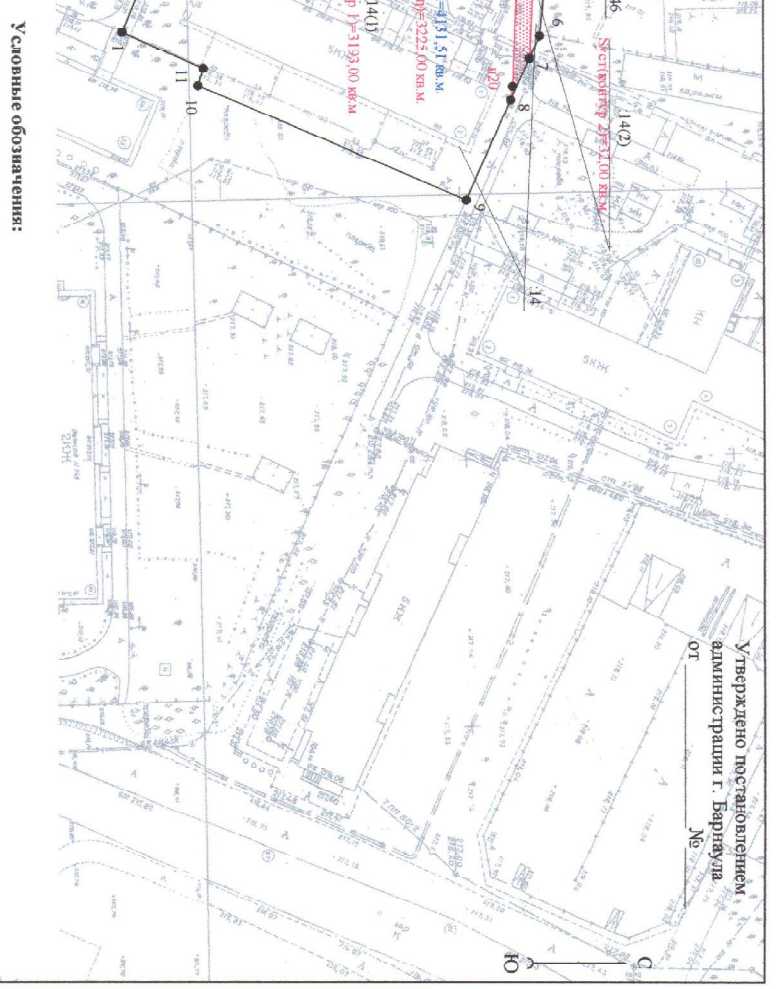

Утверждено постановлением  
администрации г. Барнаула  
от \_\_\_\_\_ № \_\_\_\_\_

Расчетная таблица земельных участков квартала № 22.63.010624

№ п/п	Наименование объекта	Кадастровый номер	Этажность	Г. от постройки	Площадь владения	Удельная стоимость земельного участка №	Номинальная стоимость земельного участка №	Примечания (Стороны, площадь, кадастровый номер)
8	Ул. Антона Дегрева, 166	22.63.010624.14	5	1967	СНДП 11.К.2-62	1,52	4121,51	ВЗОН ЧИСТА: КОМПУ 1 - 3193 КОМПУ 2 - 32
9	Ул. Антона Дегрева, 168	22.63.010624.46	5	1963	СНДП 11.К.2-62	1,52	4128,11	ВЗОН ЧИСТА: КОМПУ 1 - 3816 КОМПУ 2 - 140
11	Ул. Антона Дегрева, 172	22.63.010624.1309	5	1968	СНДП 11.К.2-62	1,52	4098,88	ВЗОН ЧИСТА: КОМПУ 1 - 3547 КОМПУ 2 - 207
12	Ул. Антона Дегрева, 174	22.63.010624.44	5	1963	СНДП 11.К.2-62	1,52	4122,73	ВЗОН ЧИСТА: КОМПУ 1 - 3037 КОМПУ 2 - 871
13	Ул. Антона Дегрева, 176	22.63.010624.57	5	1963	СНДП 11.К.2-62	1,52	4998,86	3340

**Условные обозначения:**

- существующая часть границы, имеющаяся в ЕПРН сведения о которой достаточны для определения ее местоположения на местности;
- вновь образованная часть границы, сведения о которой достаточны для определения ее местоположения на местности;
- границы кадастрового лотения;
- красные линии;
- границы зон с особыми условиями использования территории;
- границы и территории зон общего пользования;
- номер кадастрового квартала;
- номер зоны с особыми условиями использования территории
- характерная точка границы, сведения о которой позволяют однозначно определить ее положение на местности;
- кадастровый номер земельного участка.

Чертёж межевания земельных участков М.1:1000.	Страница	Лист	Листов
Расчетная таблица земельных участков	ПМ	2	3

ООО "Агростройинвест"  
г. Барнаул