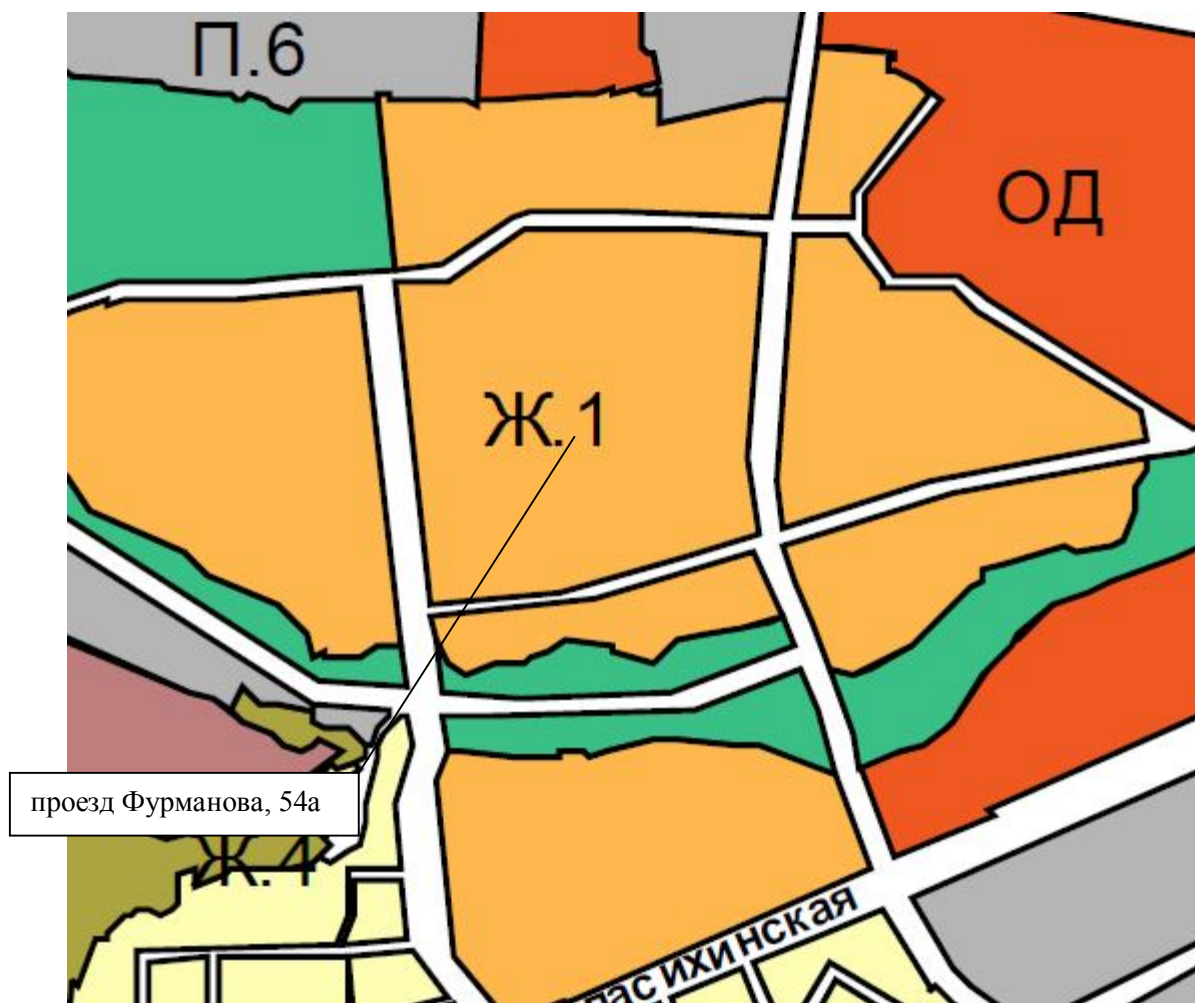

**ФРАГМЕНТ КАРТЫ ГРАДОСТРОИТЕЛЬНОГО ЗОНИРОВАНИЯ**  
(приложение к Правилам землепользования и застройки, утвержденным решением  
Барнаульской городской Думы от 09.10.2012 №834)

**Примечание:** условные обозначения на стр.2

### ЖИЛЫЕ ЗОНЫ

Ж.1	ЗОНА ЗАСТРОЙКИ МНОГОЭТАЖНЫМИ ЖИЛЫМИ ДОМАМИ
Ж.2	ЗОНА ЗАСТРОЙКИ СРЕДНЕЭТАЖНЫМИ ЖИЛЫМИ ДОМАМИ
Ж.3	ЗОНА ЗАСТРОЙКИ МАЛОЭТАЖНЫМИ ЖИЛЫМИ ДОМАМИ
Ж.4	ЗОНА ЗАСТРОЙКИ ИНДИВИДУАЛЬНЫМИ ЖИЛЫМИ ДОМАМИ
ОЖ	ОБЩЕСТВЕННО-ЖИЛАЯ ЗОНА

### ГРАНИЦЫ

	ГОРОДСКОГО ОКРУГА
	ГОРОДА