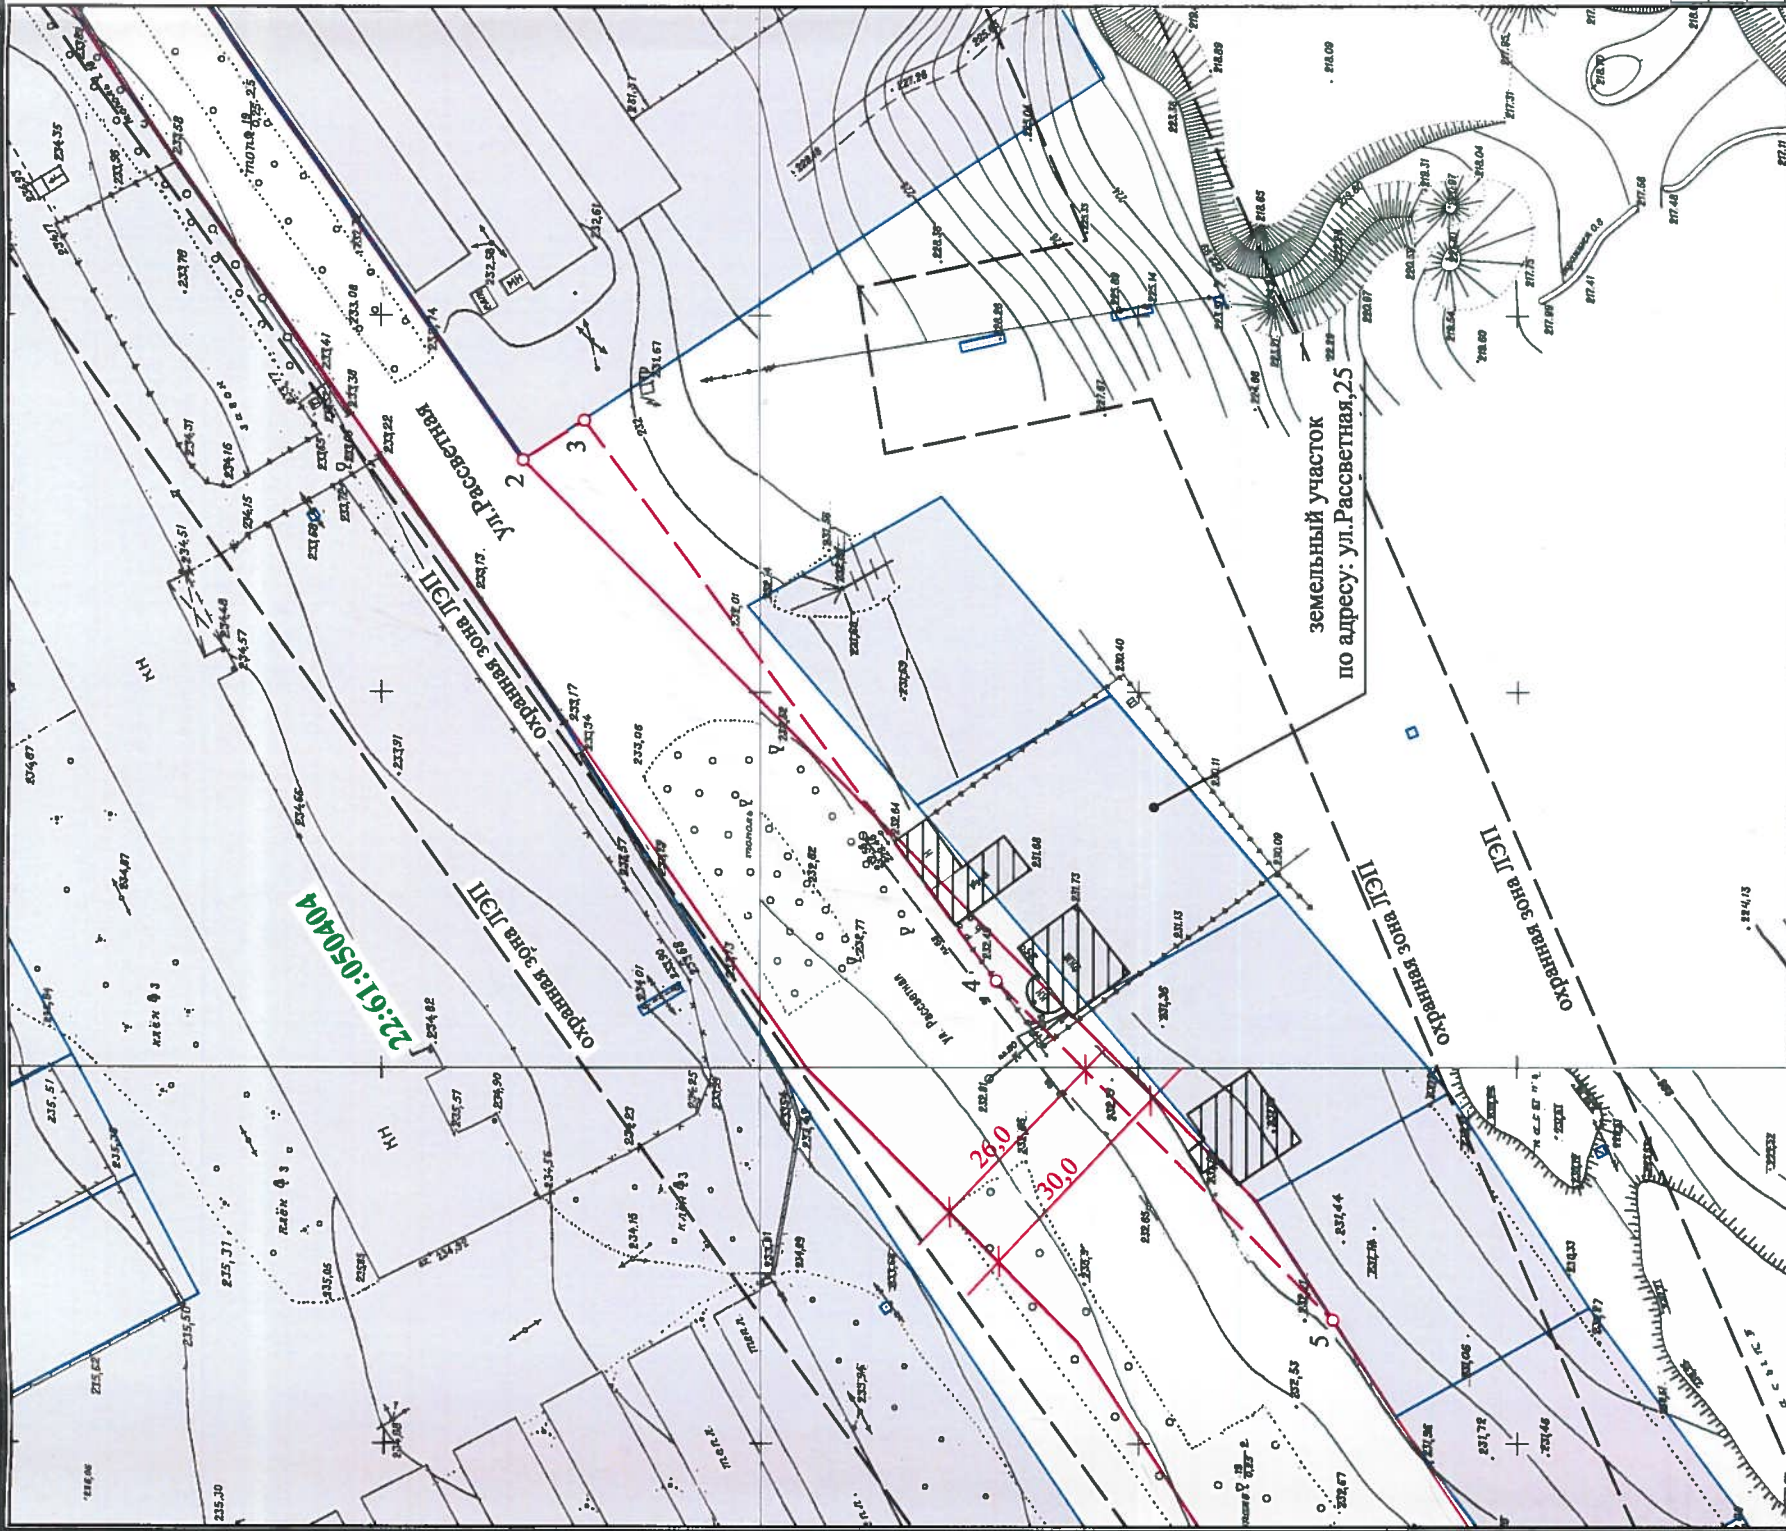

Система координат:
местная, г. Барнаул

Номер точки	X, м	Y, м
1	-350,054	-247,095
2	-468,200	-418,500
3	-468,668	-419,180
4	-476,734	-413,830
5	-530,852	-487,996
6	-576,256	-534,223

Условные обозначения

-  Граница кадастрового квартала
 -  Красные линии существующие
 -  Красные линии проектируемые
 -  Кадастровые участки
 -  Объекты капитального строительства
 -  Граница охранной зоны/зоны санитарной охраны инженерных сетей
- 22:61:050404** Номер кадастрового квартала

A-04243-2017-ПМ

Проект межевания части территории в границах кадастрового квартала 22:61:050404 по адресу: улица Рассветная, 25 в поселке Центральный города Барнаула.

изм.	№ уч	лист	№	подпись	дата
		Зеленин			09.2017
		Гусева			09.2017
		Королева			09.2017

стация	лист	листов
II	3	

Заявитель:
Койнов Н.Б.

План красных линий. Каталог координат.
М 1:1000

МУП "Архитектура"
г. Барнаул